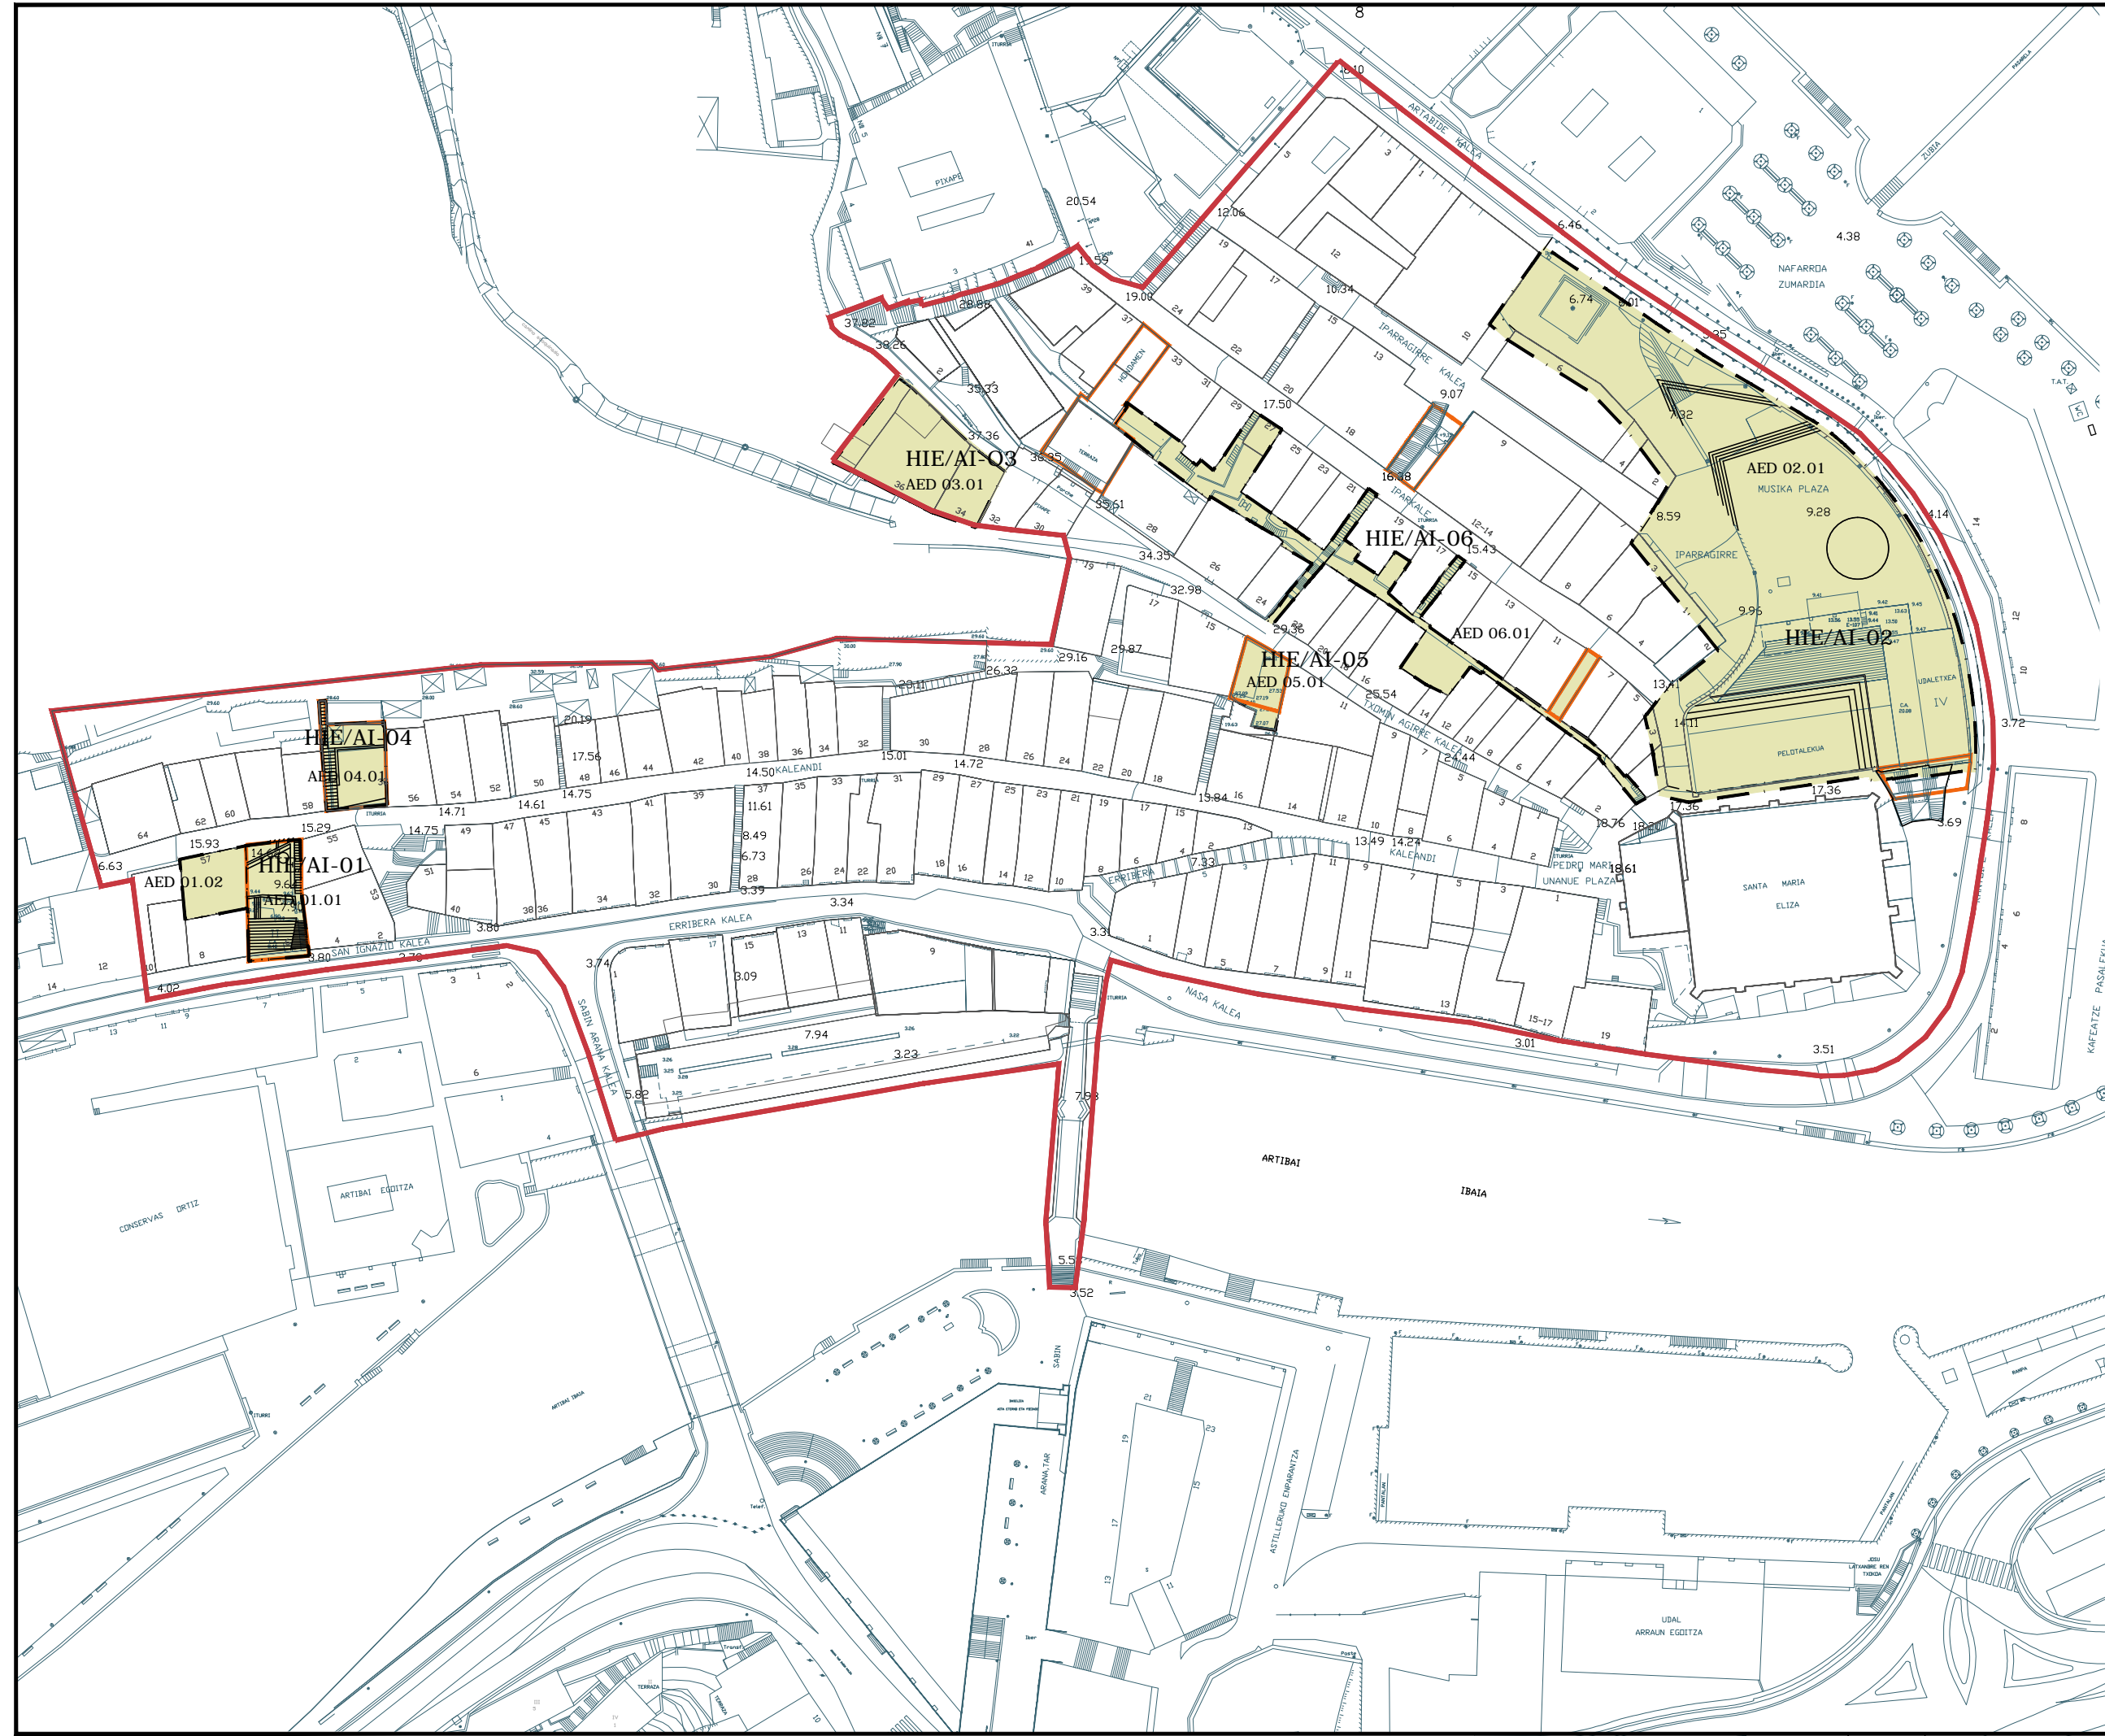

- EZAUGARRIAK/LEYENDA
- HIRIGINTZA JARDUERAKO EREMAK HIE-XX
 - ÁREAS DE INTERVENCIÓN AI-XX
 - 01- LIKOA DORREA
TORRE DE LIKONA
 - 02- MUSIKA PLAZA
MUSIKA PLAZA
 - 03- ASILO ZAHARRA
ASILO ZAHARRA
 - 04- KALEANDI PARKEA 56 BIS
PARQUE KALEANDI 56 BIS
 - 05- TXOMIN AGIRRE 13
TXOMIN AGIRRE 13
 - 06- LUBAKIA TXOMIN AGIRRE ETA IPARKALE
KALEAREN ARTEAN
CARCAVA ENTRE TXOMIN AGIRRE-IPARKALE
- AED XX.XX- ÁREAS DE EJECUCIÓN DE DOTACIONES
PUBLICAS
 - ZUZKIDURA PUBLIKOAK EGIKARITZEKO
JARDUKETAK
 - SISTEMA OROKORRA
 - SISTEMA GENERAL

proiektu data zk
proiektu data zk
proiektu data zk

9634004.8
SEPTIEMBRE 2018 IRAILA

PROIEKTU FASEA
ONDARROAKO HERRIGUNE
HISTORIKOAREN
PLAN BEREZIAREN
ALDAKETA PUNTUALA

FASE DE PROYECTO
MODIFICACIÓN PUNTUAL
DEL PLAN ESPECIAL DEL CASCO
HISTÓRICO DE ONDARROA

kokalekua
situación

ONDARROA (BIZKAIA)

sustatzaila/
promotor

ISGA INMUEBLES S.A

berrikuspena revisión	R05	
	R04	
	R03	
	R02	
	R01	
	R00	Balioztatze Validación
eskalara escala	A1: 1/500	AHED 26/09/2018
	A3: 1/1000	

planoa
plano

**HIRIGINTZA
JARDUERAKO EREMAK
"GAURKO EGOERA"**

**ÁREAS
DE INTERVENCIÓN
"ESTADO ACTUAL"
0.3**

proiektugilea
proiektugilea

Arketekoa
Arketekoa
Colegiado nº : 3032 Elkargokide zkoa.

María Rodríguez